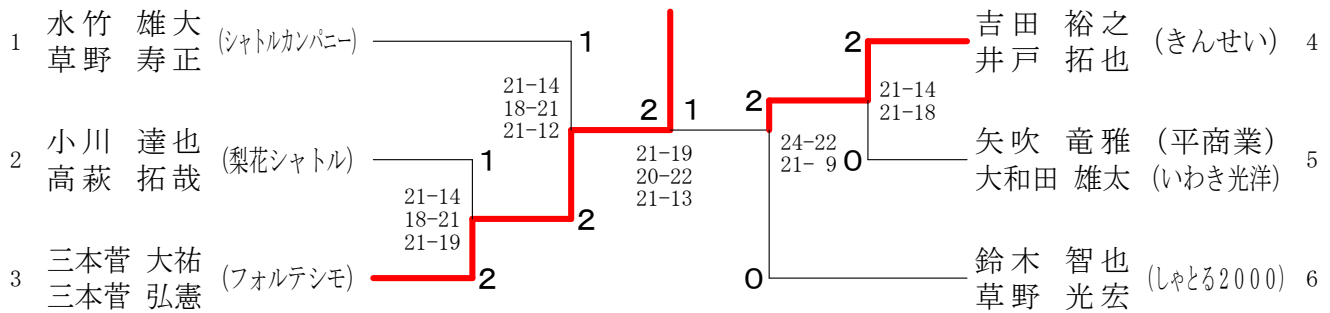

男子ダブルス3部 Eブロック	鈴木 木田 吉 田	三本菅 三本菅	小林 萩 高 萩	村上 上川 緑 川	勝 敗	順位
鈴木 佳弘 (ブルーシャトル) 吉田 英臣		× 6-21 17-21	× 21-23 21-16 18-21	○ 21-13 21-17	M 1-2 G 3-4 P 125-132	3
三本菅 大祐 (フォルテシモ) 三本菅 弘憲	○ 21- 6 21-17		○ 21-19 21-14	○ 21-12 21- 4	M 3-0 G 6-0 P 126-72	1
小林 大二郎 (ハチミツクラブ) 高萩 康志	○ 23-21 16-21 21-18	× 19-21 14-21		○ 21-19 21-17	M 2-1 G 4-3 P 135-138	2
村上 柁平 (湯本高校) 緑川 龍翔	× 13-21 17-21	× 12-21 4-21	× 19-21 17-21		M 0-3 G 0-6 P 82-126	4

男子ダブルス3部 Fブロック	澤田 鎌 田 田	鈴木 森 森 森	吉田 井戸 井 戸	國井 森 高 森	勝 敗	順位
澤田 隆久 (ファーストシャトル) 鎌田 則夫		× 12-21 15-21	× 6-21 5-21	○ 21-14 21-18	M 1-2 G 2-4 P 80-116	3
鈴木 蓮樹 (小名浜一中) 森 大樹	○ 21-12 21-15		× 20-22 10-21	○ 21-16 21- 3	M 2-1 G 4-2 P 114-89	2
吉田 裕之 (きんせい) 井戸 拓也	○ 21- 6 21- 5	○ 22-20 21-10		○ 21-10 21-14	M 3-0 G 6-0 P 127-65	1
國井 優樹 (しゃとる2000) 高森 悠輔	× 14-21 18-21	× 16-21 3-21	× 10-21 14-21		M 0-3 G 0-6 P 75-126	4

男子ダブルス3部 (MD3) 決勝トーナメント

男子ダブルス4部 Aブロック	岡田 隼汰 神谷 麻帆	門馬 達也 門馬 竜ノ介	水野 谷 蓮 酒 句 春武	樋口 響朝 黒 津	吉田 陽登 岡村 勇哉	勝 敗	順位
岡田 隼汰 (いわきジュニア) 神谷 麻帆		○ 21-18 21-12	○ 21-17 21-13	○ 21-15 21-13	○ 21- 7 21-12	M 4-0 G 8-0 P 168-107	1
門馬 達也 (White Wing) 門馬 竜ノ介 (いわきジュニア)	× 18-21 12-21		○ 21-16 22-20	○ 21-18 21-14	○ 21-18 21-18	M 3-1 G 6-2 P 157-146	2
水野 谷 蓮 (久ノ浜中学校) 酒 句 春武	× 17-21 13-21	× 16-21 20-22		× 9-21 18-21	○ 27-25 18-21 21-15	M 1-3 G 2-7 P 159-188	4
樋口 響朝 (内郷三中) 黒 津	× 15-21 13-21	× 18-21 14-21	○ 21- 9 21-18		○ 24-22 21-14	M 2-2 G 4-4 P 147-147	3
吉田 陽登 (ミレニアムしゃとる) 岡村 勇哉	× 7-21 12-21	× 18-21 18-21	× 25-27 21-18 15-21	× 22-24 14-21		M 0-4 G 1-8 P 152-195	5