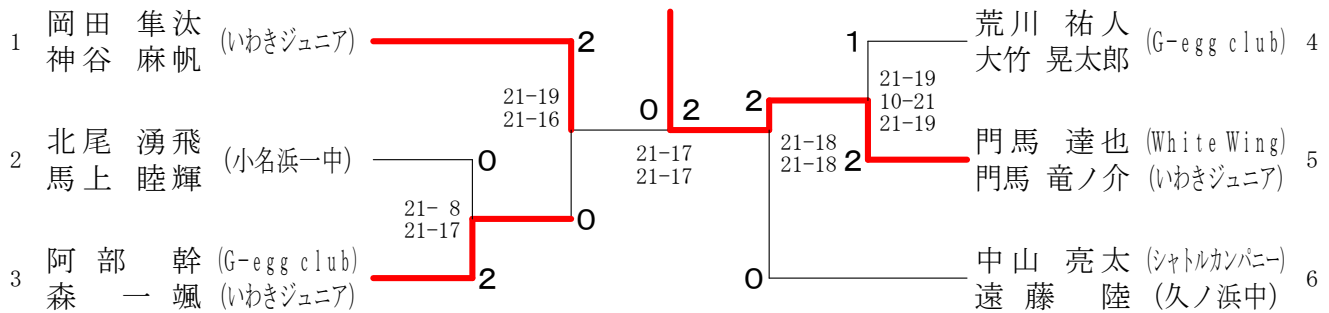

男子ダブルス4部 B ブロツク	阿部 森	遠藤 永	藤嶋 須	坂須 巻	岩波 草	波野 中	遠山 藤	勝 敗	順位
阿部 幹 (G-egg club) 森 一 颯 (いわきジュニア)		○ 13-21 21-18 21-18	○ 18-21 24-22 21-16	○ 21-11 21-12	○ 16-21 17-21	M 3-1 G 6-4 P 193-181			2
遠藤 玲央 (久ノ浜中学校) 永嶋 晴斗 (平一中)	× 21-13 18-21 18-21		○ 21-13 21-13	○ 21-11 21-5	× 21-17 17-21 20-22	M 2-2 G 6-4 P 199-157			3
坂巻 温大 (小名浜一中) 須藤 泰 矢	× 21-18 22-24 16-21	× 13-21 13-21		○ 21-19 21-6	× 21-19 15-21 14-21	M 1-3 G 4-6 P 177-191			4
岩波 永海 (内郷三中) 草野 拓	× 11-21 12-21	× 11-21 5-21	× 19-21 6-21		× 5-21 8-21	M 0-4 G 0-8 P 77-168			5
中山 亮太 (シャトルカンパニー) 遠藤 陸 (久ノ浜中学校)	○ 21-16 21-17	○ 17-21 21-17 22-20	○ 19-21 21-15 21-14	○ 21-5 21-8		M 4-0 G 8-2 P 205-154			1

男子ダブルス4部 C ブロツク	荒川 大	川竹 本	間谷 水	酒野 谷	北馬 上	尾松 佐	田々木	勝 敗	順位
荒川 祐人 (G-egg club) 大竹 晃太郎		○ 21-5 21-0	○ 21-13 21-10	○ 21-6 21-5	○ 21-12 21-8	M 4-0 G 8-0 P 168-59			1
本間 滉大 (G-egg club) 大谷 柊斗	× 5-21 0-21		× 16-21 21-23	× 18-21 13-21	× 13-21 6-21	M 0-4 G 0-8 P 92-170			5
酒野 桜士 (久ノ浜中学校) 水野谷 楓雅	× 13-21 10-21	○ 21-16 23-21		× 13-21 15-21	× 19-21 17-21	M 1-3 G 2-6 P 131-163			4
北尾 湧飛 (小名浜一中) 馬上 睦輝	× 6-21 5-21	○ 21-18 21-13	○ 21-13 21-15		○ 21-19 18-21 26-24	M 3-1 G 6-3 P 160-165			2
松田 京也 (平二中) 佐々木 太陽 (内郷三中)	× 12-21 8-21	○ 21-13 21-6	○ 21-19 21-17	× 19-21 21-18 24-26		M 2-2 G 5-4 P 168-162			3

男子ダブルス4部 (MD4) 決勝トーナメント

女子ダブルス1部 A ブロツク	五十嵐 渡	嵐邊 熊	渡邊 谷	根円 本	本通 松	渡辺 崎	勝 敗	順位
五十嵐 ほなみ (フォルテシモ) 渡邊 遥		○ 21-12 21-15	○ 21-11 21-19	○ 21-11 21-9	M 3-0 G 6-0 P 126-77			1
渡邊 奈々美 (平商業) 熊谷 萌々花	× 12-21 15-21		× 8-21 13-21	× 25-27 22-20 18-21	M 0-3 G 1-6 P 113-152			4
根本 真紀 (レモンしゃとる) 円通 智子 (ラブオールしゃとる)	× 11-21 19-21	○ 21-8 21-13		○ 21-17 21-9	M 2-1 G 4-2 P 114-89			2
渡辺 斐香 (湯本高校) 松崎 紗希	× 11-21 9-21	○ 27-25 20-22 21-18	× 17-21 9-21		M 1-2 G 2-5 P 114-149			3