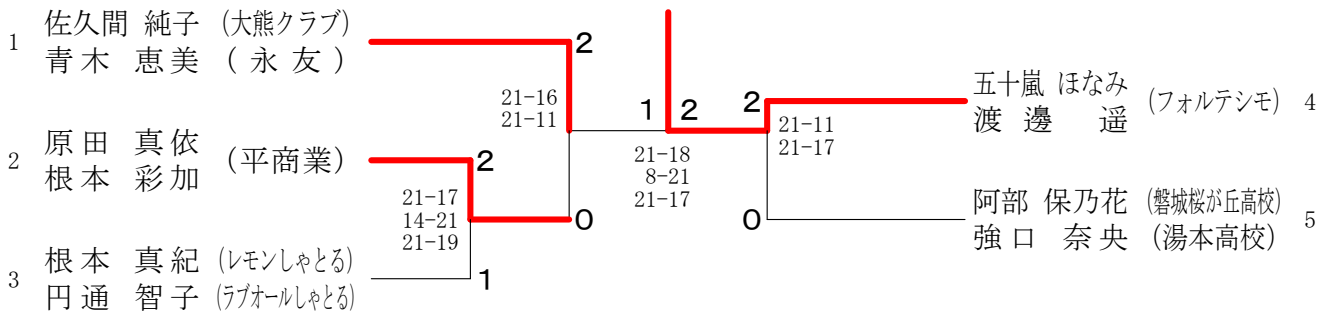

女子ダブルス1部 B ブ ロ ッ ク	阿 部 柴 宮	阿 強 口	原 根 田 本	佐 久 間 青 木	勝 敗	順 位
阿 部 風 花 (三 和 中) 柴 宮 舞		×	×	×	M 0-3 G 0-6 P 0-84	4
阿 部 保 乃 花 (磐 城 桜 が 丘 高 校) 強 口 奈 央 (湯 本 高 校)	○ -X		○ 21-13 21-18	×	M 2-1 G 4-2 P 123-74	2
原 田 真 依 (平 商 業) 根 本 彩 加	○ -X	×	13-21 18-21	×	M 1-2 G 3-4 P 116-101	3
佐 久 間 純 子 (大 熊 ク ラ ブ) 青 木 恵 美 (永 友)	○ -X -X	○ 22-20 21-19	○ 17-21 21-7 21-15		M 3-0 G 6-1 P 102-82	1

女子ダブルス1部 (WD1) 決勝トーナメント

女子ダブルス3部 A ブ ロ ッ ク	池 花 田 泉	佐 々 木 宮 林	草 野 藁 谷	伊 藤 草 野	勝 敗	順 位
池 田 有 希 (アルパイン) 花 泉 昌 代		○ 21-11 21-6	×	×	M 1-2 G 2-4 P 94-101	3
佐 々 木 和 奏 (湯 本 三 中) 宮 林 姫	×		×	×	M 0-3 G 0-6 P 37-126	4
草 野 美 月 (内 郷 三 中) 藁 谷 菜 月 (三 和 中)	○ 21-8 21-15	○ 21-4 21-4		×	M 2-1 G 4-2 P 113-73	2
伊 藤 ま い (平 二 中) 草 野 穂 楓 (草 野 中)	○ 21-11 21-18	○ 21-6 21-6	○ 21-13 21-16		M 3-0 G 6-0 P 126-70	1

女子ダブルス3部 B ブ ロ ッ ク	西 山 根 本	新 妻 大 原	高 萩 高 萩	高 萩 根 本	勝 敗	順 位
西 山 有 紀 美 (四 倉 高 校) 根 本 優 海		×	×	×	M 0-3 G 0-6 P 49-126	4
新 妻 幸 希 (永 友 ク ラ ブ) 大 原 知 子 (E v e r y O n e)	○ 21-15 21-11		×	×	M 1-2 G 2-4 P 100-115	3
高 萩 理 奈 (内 郷 三 中) 高 萩 菜 月	○ 21-7 21-1	○ 21-10 21-9		○	M 3-0 G 6-0 P 126-45	1
高 萩 心 (内 郷 三 中) 根 本 菜 々 子	○ 21-6 21-9	○ 21-15 26-24	×		M 2-1 G 4-2 P 107-96	2