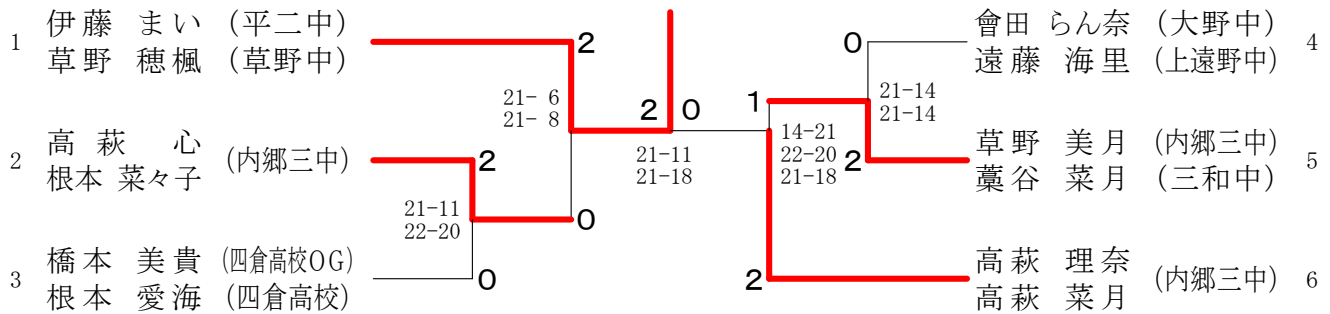

女子ダブルス3部 Cブロック	橋本 根本	高島 草野	大津賀 長谷川	會田 遠藤	勝敗	順位
橋本 美貴 (四倉高校OG) 根本 愛海 (四倉高校)		○ 16-21 21-16 22-20	○ 21-18 21-18	× 13-21 19-21	M 2-1 G 4-3 P 133-135	2
高島 秀子 (ファーストしゃとる) 草野 弘江	× 21-16 16-21 20-22		○ 21-13 21-16	× 13-21 12-21	M 1-2 G 3-4 P 124-130	3
大津賀 光咲 (内郷三中) 長谷川 凜	× 18-21 18-21	× 13-21 16-21		× 9-21 8-21	M 0-3 G 0-6 P 82-126	4
會田 らん奈 (大野中学校) 遠藤 海里 (上遠野中学校)	○ 21-13 21-19	○ 21-13 21-12	○ 21- 9 21- 8		M 3-0 G 6-0 P 126-74	1

女子ダブルス3部 (WD3) 決勝トーナメント

女子ダブルス4部	鈴木 木谷	吉藤 田岡	品田 大原	篠草 崎野	勝敗	順位
鈴木 優里 (G-egg club) 藁谷 佳奈		○ 21-13 21-17	○ 21-18 21-11	○ 21- 7 23-21	M 3-0 G 6-0 P 128-87	1
吉田 梨華子 (アルパイン) 藤岡 伊万里	× 13-21 17-21		○ 19-21 21-14 21-13	× 14-21 21-17 14-21	M 1-2 G 3-5 P 140-149	3
品田 萌 (いわきジュニア) 大原 穂乃花	× 18-21 11-21	× 21-19 14-21 13-21		○ 21-11 21-18	M 1-2 G 3-4 P 119-132	2
篠崎 愛爽 (中央台北中) 草野 理子 (平二中)	× 7-21 21-23	○ 21-14 17-21 21-14	× 11-21 18-21		M 1-2 G 2-5 P 116-135	4