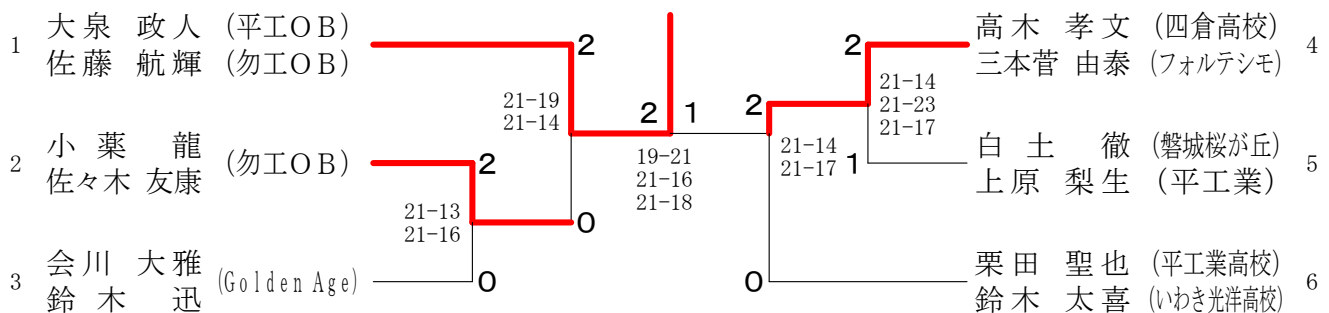

男子ダブルス2部 A ブロツク	大泉 佐藤	白上	土原	山口 小林	会川 鈴木	川木	勝敗	順位
大泉 政人 (平工OB) 佐藤 航輝 (勿工OB)		○ 21-18 13-21 21-15		○ 12-21 21-16 21-16	○ 21-15 21-16		M 3-0 G 6-2 P 151-138	1
白土 徹 (磐城桜が丘) 上原 梨生 (平工業)	× 18-21 21-13 15-21			○ 21-18 21-17	○ 24-22 13-21 21-10		M 2-1 G 5-3 P 154-143	2
山口 祐基 (なんバド) 小林 幸平	× 21-12 16-21 16-21	× 18-21 17-21			× 14-21 21-14 20-22		M 0-3 G 2-6 P 143-153	4
会川 大雅 (Golden Age) 鈴木 迅	× 15-21 16-21	× 22-24 21-13 10-21		○ 21-14 14-21 22-20			M 1-2 G 3-5 P 141-155	3

男子ダブルス2部 B ブロツク	小薬 佐々木	高木 三本菅	栗田 鈴木	田木	勝敗	順位
小薬 龍 (勿工OB) 佐々木 友康		○ 21-19 21-19	× 21-16 14-21 18-21		M 1-1 G 3-2 P 95-96	2
高木 孝文 (四倉高校) 三本菅 由泰 (フォルテシモ)	× 19-21 19-21		× 10-21 29-30		M 0-2 G 0-4 P 77-93	3
栗田 聖也 (平工業高校) 鈴木 太喜 (いわき光洋高校)	○ 16-21 21-14 21-18	○ 21-10 30-29			M 2-0 G 4-1 P 109-92	1

男子ダブルス2部 (MD2) 決勝トーナメント